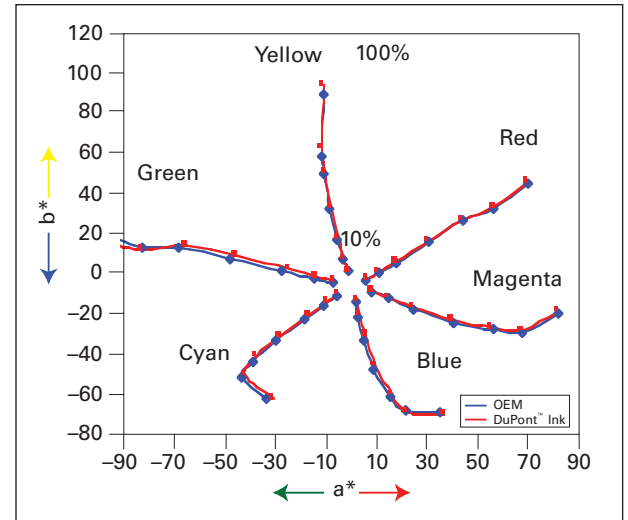

The miracles of science™

Color Comparison with OEM Inks

Chart 1: UV (Pigment-Based) Inks

Chart 2: Dye-Based Inks

No profiling required, saving time and money.

Product	Units	Container Size
Black Ink (Dye)	Liters	1250047922 Citadel-K 20L Black Ink
		1250047921 Citadel-K 113L Black Ink
Magenta Ink (Dye)	Liters	1250047925 Citadel-M 20L Magenta Ink
		1250047924 Citadel-M 113L Magenta Ink
Cyan Ink (Dye)	Liters	1250047928 Citadel-C 20L Cyan Ink
		1250047927 Citadel-C 113L Cyan Ink
2 Yellow Ink (Dye)	Liters	1250055429 Citadel II-Y 20L Yellow Ink
		1250055428 Citadel II-Y 113L Yellow Ink
Light Magenta Ink (Dye)	Liters	1250047934 Citadel-LM 20L Lt Magenta Ink
		1250047933 Citadel-LM 113L Lt Magenta Ink
Light Cyan Ink (Dye)	Liters	1250047937 Citadel-LC 20L Lt Cyan Ink
		1250047936 Citadel-LC 113L Lt Cyan Ink
Cyan Ink (Dye)	Liters	1250057846 Citadel 10-C 20L Cyan Ink
		1250057845 Citadel 10-C 113L Cyan Ink
Magenta Ink (Dye)	Liters	1250057850 Citadel 10-M 20L Magenta Ink
		1250057849 Citadel 10-M 113L Magenta Ink
Yellow Ink (Dye)	Liters	1250057851 Citadel 10-Y 20L Yellow Ink
		1250057852 Citadel 10-Y 113L Yellow Ink
UV Black Ink (Pigment)	Liters	1250057855 Citadel 1055-K 20L Black Ink
		1250057856 Citadel 1055-K 113L Black Ink
UV Cyan Ink (Pigment)	Liters	1250058213 Citadel 55 Cyan Ink 20L
		1250058215 Citadel 55 Cyan Ink 113L
UV Magenta Ink (Pigment)	Liters	1250058217 Citadel 55 Magenta Ink 20L
		1250058219 Citadel 55 Magenta Ink 113L
UV Yellow Ink (Pigment)	Liters	1250058221 Citadel 55 Yellow Ink 20L
		1250058223 Citadel 55 Yellow Ink 113L
UV Lt Cyan Ink (Pigment)	Liters	1250058229 Citadel 55 Lt Cyan Ink 20L
		1250058231 Citadel 55 Lt Cyan Ink 113L
UV Lt Magenta Ink (Pigment)	Liters	1250058233 Citadel 55 Lt Magenta Ink 20L
		1250058235 Citadel 55 Lt Magenta Ink 113L