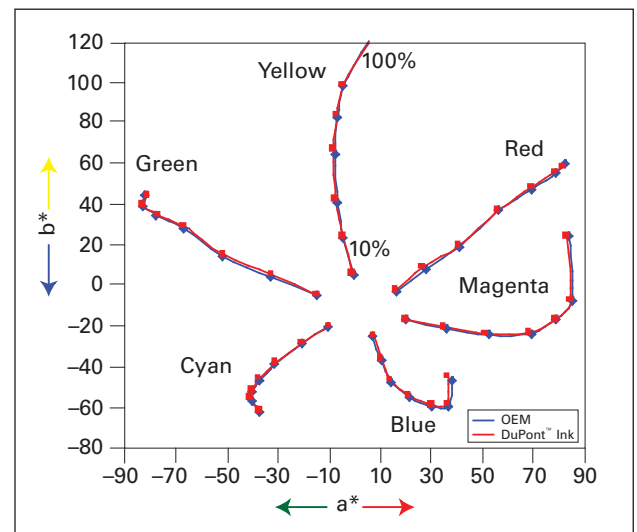

The miracles of science™

Color Comparison with OEM Inks

Chart 1: UV (Pigment-Based) Inks

Chart 2: Dye-Based Inks

No profiling required, saving time and money.

Product	Units	Container Size
Black Ink (Dye)	Liters	1250047922 Citadel-K 20L Black Ink
		1250047921 Citadel-K 113L Black Ink
Magenta Ink (Dye)	Liters	1250047925 Citadel-M 20L Magenta Ink
		1250047924 Citadel-M 113L Magenta Ink
Cyan Ink (Dye)	Liters	1250047928 Citadel-C 20L Cyan Ink
		1250047927 Citadel-C 113L Cyan Ink
2 Yellow Ink (Dye)	Liters	1250055429 Citadel II-Y 20L Yellow Ink
		1250055428 Citadel II-Y 113L Yellow Ink
Light Magenta Ink (Dye)	Liters	1250047934 Citadel-LM 20L Lt Magenta Ink
		1250047933 Citadel-LM 113L Lt Magenta Ink
Light Cyan Ink (Dye)	Liters	1250047937 Citadel-LC 20L Lt Cyan Ink
		1250047936 Citadel-LC 113L Lt Cyan Ink
Cyan Ink (Dye)	Liters	1250057846 Citadel 10-C 20L Cyan Ink
		1250057845 Citadel 10-C 113L Cyan Ink
Magenta Ink (Dye)	Liters	1250057850 Citadel 10-M 20L Magenta Ink
		1250057849 Citadel 10-M 113L Magenta Ink
Yellow Ink (Dye)	Liters	1250057851 Citadel 10-Y 20L Yellow Ink
		1250057852 Citadel 10-Y 113L Yellow Ink
UV Black Ink (Pigment)	Liters	1250057855 Citadel 1055-K 20L Black Ink
		1250057856 Citadel 1055-K 113L Black Ink
UV Cyan Ink (Pigment)	Liters	1250058213 Citadel 55 Cyan Ink 20L
		1250058215 Citadel 55 Cyan Ink 113L
UV Magenta Ink (Pigment)	Liters	1250058217 Citadel 55 Magenta Ink 20L
		1250058219 Citadel 55 Magenta Ink 113L
UV Yellow Ink (Pigment)	Liters	1250058221 Citadel 55 Yellow Ink 20L
		1250058223 Citadel 55 Yellow Ink 113L
UV Lt Cyan Ink (Pigment)	Liters	1250058229 Citadel 55 Lt Cyan Ink 20L
		1250058231 Citadel 55 Lt Cyan Ink 113L
UV Lt Magenta Ink (Pigment)	Liters	1250058233 Citadel 55 Lt Magenta Ink 20L
		1250058235 Citadel 55 Lt Magenta Ink 113L